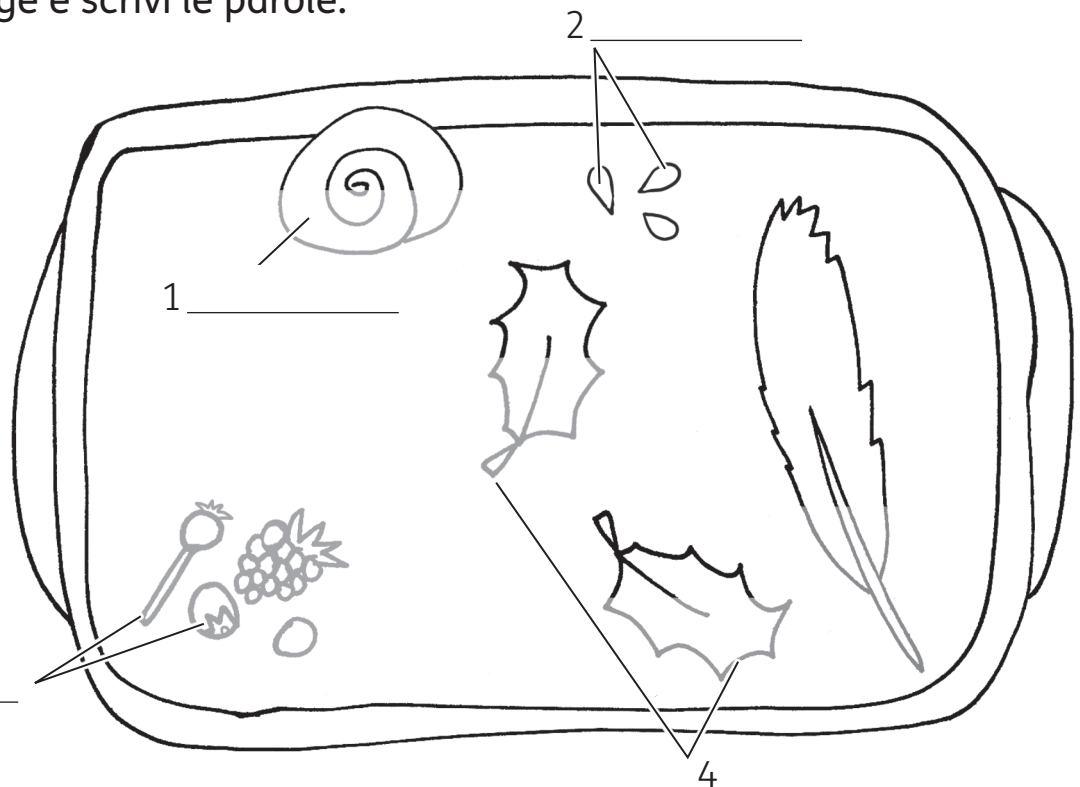

1 Leggi come ho fatto questo collage.

Ecco il mio collage invernale di Treetops Wood. Contiene agrifoglio, bacche, semi, il guscio di una chiocciola e una piuma. Ho raccolto queste cose facendo una passeggiata. Poi ho riempito una tortiera a metà d'acqua. Ci ho messo dentro le cose che ho trovato, l'ho infilata nel freezer e l'ho lasciata congelare! Alcune cose come le bacche vanno a fondo, ma altri oggetti come la piuma galleggiano.

Abbina.

a

b

c

d

leaves ☐

snail shell ☐

seeds ☐

berries ☐

Adesso, vai fuori. Sapresti trovare queste cose? Segna le caselle.

2 Colora il collage e scrivi le parole.

leaves
berries
seeds
snail shell

3 Aggiungi tutto quello che hai scoperto!